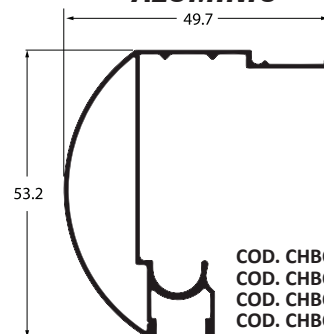

CHAPÉU 8MM BOX ALUMINIO

COD. CHBOXBRC
COD. CHBOXBRZ
COD. CHBOXCH
COD. CHBOXF
COD. CHBOXF1123
COD. CHBOXF150
COD. CHBOXN
COD. CHBOXPT
COD. CHBOXPT150