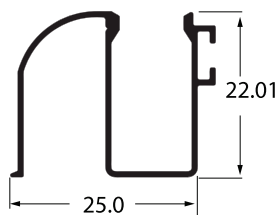

TRILHO ALUMINIO BOX

COD. TLBOXBR
COD. TLBOXBRC
COD. TLBOXBRI
COD. TLBOXBRZ
COD. TLBOXCH
COD. TLBOXF
COD. TLBOXN
COD. TLBOXPT