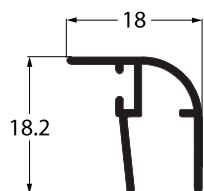

CADEIRINHA PARA KIT BOX

COD. CADBOX
COD. CADBOX100
COD. CADBOXBRC
COD. CADBOXBR16M
COD. CADBOXBRZ
COD. CADBOXCH
COD. CADBOXN
COD. CADBOXPT